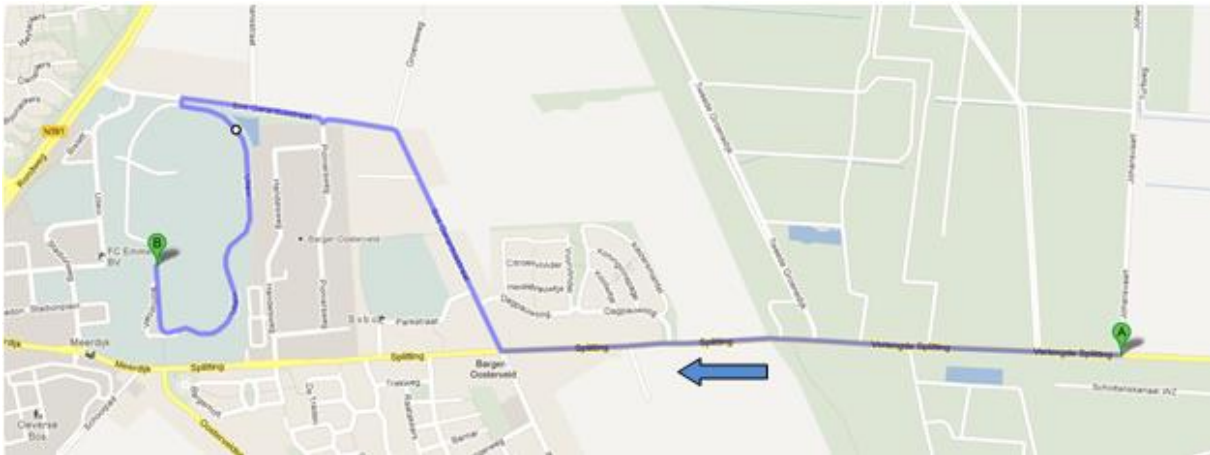

Omschrijving: %dwars deur Diphooon+, 3 rondes 1.610 meter

Locatie: Diphooon

Tijdstip: vanaf 13.00 uur (cat. 1, 2 en 3 aansluitend)

WSV Emmen Jeugdmeerdaagse 2018

PARCOURSEN CATEGORIE 1

Ron Gerritse Memorial Klassieker, vrijdag 11 mei 2018

Omschrijving: Ron Gerritse Memorial Klassieker, 4.500 meter
Locatie: start hoek Johansvaart / Verlengde Splitting,
finish Wielerbaan WSV Emmen
Tijdstip: 10.30 uur

WSV Emmen Jeugdmeerdaagse 2018

PARCOURSEN CATEGORIE 1

Etappe 4 Tijdrit, zaterdag 12 mei 2018

Omschrijving: Tijdrit, 1.850 meter (1 ronde)
Locatie: Wielervedbaan WSV Emmen
Tijdstip: vanaf 9.30 uur (cat. 4, 3, 2 en 1 aansluitend)

Start / Finish

Etappe 5 Criterium, zaterdag 12 mei 2018

Omschrijving: Criterium, 3 ronden 1.850 meter

Locatie: Wielervedbaan WSV Emmen

Tijdstip: ± 14.25 uur