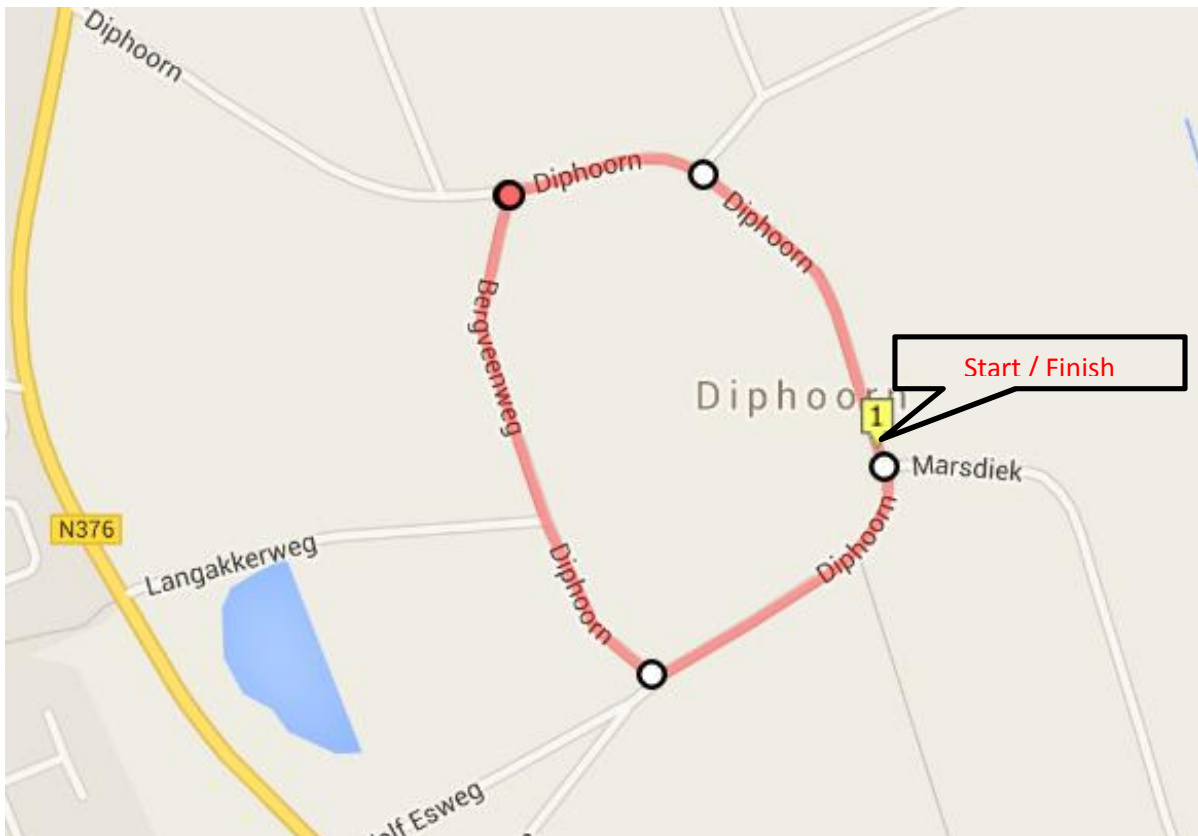

PARCOURSEN CATEGORIE 1

Proloog, donderdag 10 mei 2018

Omschrijving: Tijdrif, 2.000 meter
Locatie: Wielervedaan WSV Emmen
Tijdstip: vanaf 9.30 uur (cat. 1, 2, 3 en 4 aansluitend)

Etappe 2 Omloop, donderdag 10 mei 2018

Omschrijving: %dwars deur Diphooon+, 3 rondes 1.610 meter

Locatie: Diphooon

Tijdstip: vanaf 13.00 uur (cat. 1, 2 en 3 aansluitend)

WSV Emmen Jeugdmeerdaagse 2018

PARCOURSEN CATEGORIE 1

Ron Gerritse Memorial Klassieker, vrijdag 11 mei 2018

Omschrijving: Ron Gerritse Memorial Klassieker, 4.500 meter
Locatie: start hoek Johansvaart / Verlengde Splitting,
finish Wielerbaan WSV Emmen
Tijdstip: 10.30 uur

WSV Emmen Jeugdmeerdaagse 2018

PARCOURSEN CATEGORIE 1

Omschrijving: Criterium, 3 ronden 1.850 meter

Locatie: Wielervedbaan WSV Emmen

Tijdstip: ± 14.25 uur