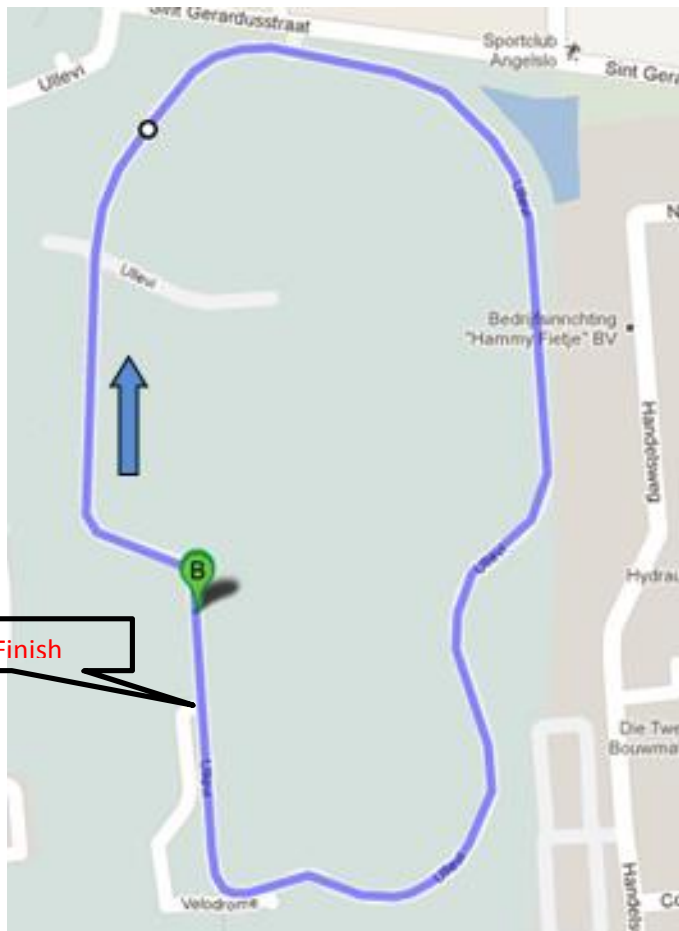

Omschrijving: %dwars deur Diphooon+, 3 rondes 1.610 meter

Locatie: Diphooon

Tijdstip: vanaf 13.00 uur (cat. 1, 2 en 3 aansluitend)

WSV Emmen Jeugdmeerdaagse 2018

PARCOURSEN CATEGORIE 1

Ron Gerritse Memorial Klassieker, vrijdag 11 mei 2018

Omschrijving: Ron Gerritse Memorial Klassieker, 4.500 meter
Locatie: start hoek Johansvaart / Verlengde Splitting,
finish Wielerbaan WSV Emmen
Tijdstip: 10.30 uur

WSV Emmen Jeugdmeerdaagse 2018

PARCOURSEN CATEGORIE 1

Etappe 4 Tijdrit, zaterdag 12 mei 2018

Omschrijving: Tijdrit, 1.850 meter (1 ronde)
Locatie: Wielervedbaan WSV Emmen
Tijdstip: vanaf 9.30 uur (cat. 4, 3, 2 en 1 aansluitend)

Start / Finish

Etappe 5 Criterium, zaterdag 12 mei 2018

Omschrijving: Criterium, 3 ronden 1.850 meter

Locatie: Wielervedbaan WSV Emmen

Tijdstip: ± 14.25 uur