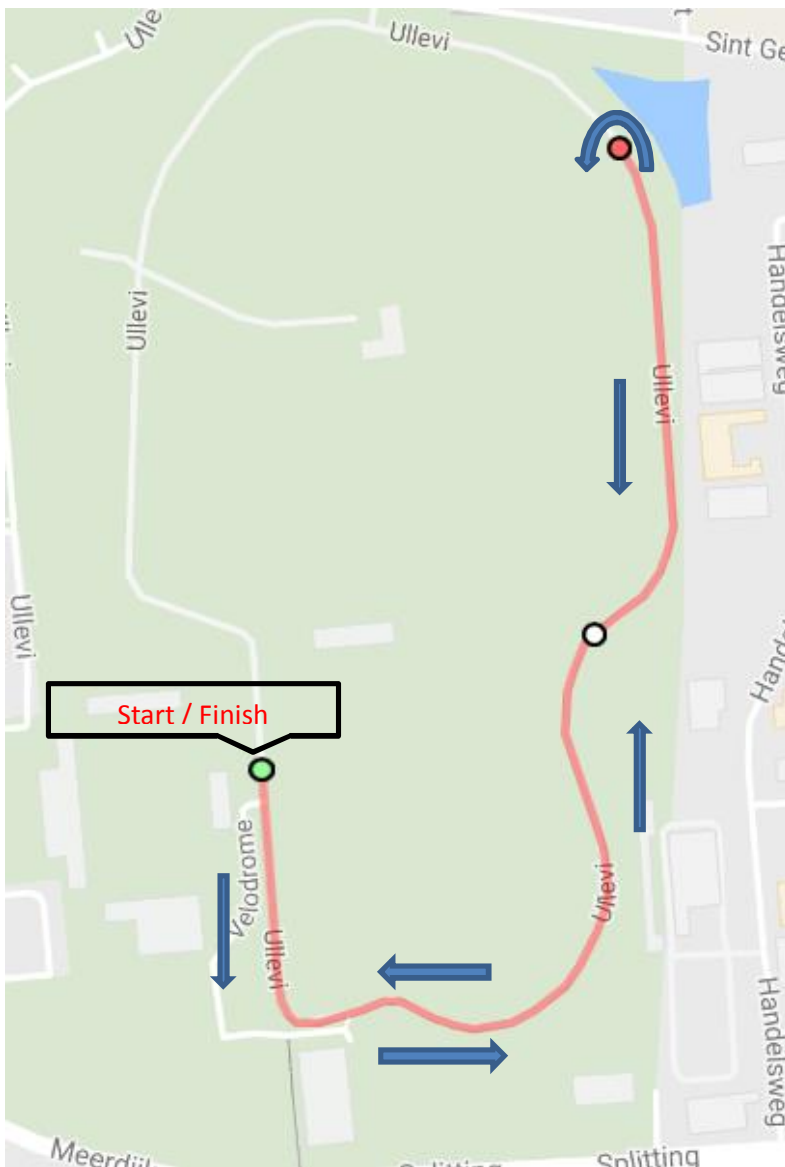

PARCOURSEN CATEGORIE 1

Proloog, donderdag 10 mei 2018

Omschrijving: Tijdrif, 2.000 meter
Locatie: Wielervedaan WSV Emmen
Tijdstip: vanaf 9.30 uur (cat. 1, 2, 3 en 4 aansluitend)

Etappe 2 Omloop, donderdag 10 mei 2018

Omschrijving: Ron Gerritse Memorial Klassieker, 4.500 meter
Locatie: start hoek Johansvaart / Verlengde Splitting,
finish Wielerbaan WSV Emmen
Tijdstip: 10.30 uur

WSV Emmen Jeugdmeerdaagse 2018

PARCOURSEN CATEGORIE 1

Etappe 4 Tijdrit, zaterdag 12 mei 2018

Omschrijving: Tijdrit, 1.850 meter (1 ronde)
Locatie: Wielervedbaan WSV Emmen
Tijdstip: vanaf 9.30 uur (cat. 4, 3, 2 en 1 aansluitend)

Start / Finish

Etappe 5 Criterium, zaterdag 12 mei 2018

Omschrijving: Criterium, 3 ronden 1.850 meter

Locatie: Wielervedbaan WSV Emmen

Tijdstip: ± 14.25 uur