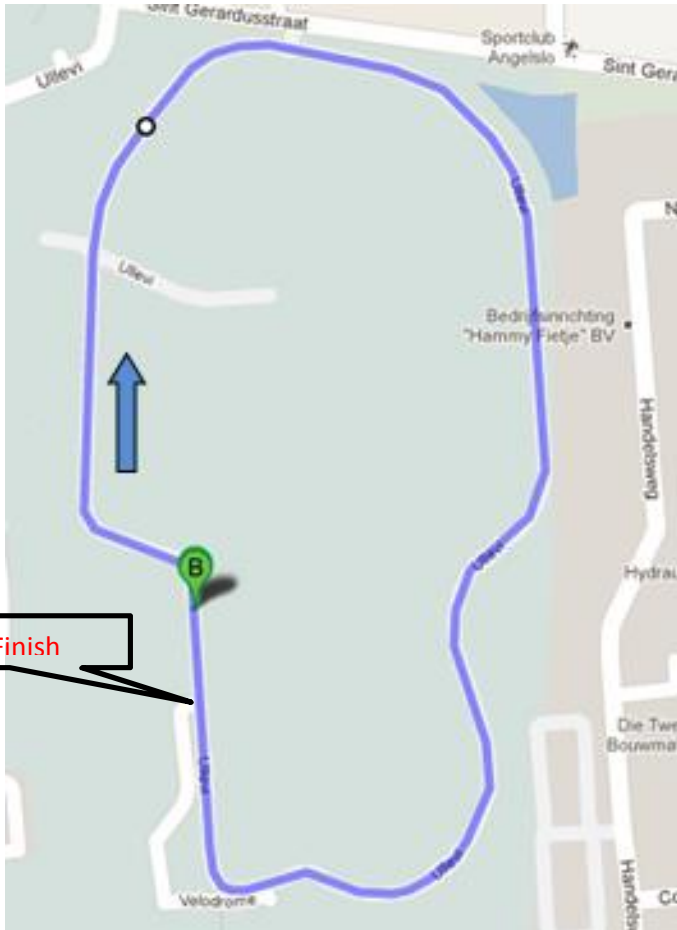

Proloog, donderdag 10 mei 2018

Omschrijving: Tijdrif, 2.000 meter
Locatie: Wielersbaan WSV Emmen
Tijdstip: vanaf 9.30 uur (cat. 1, 2, 3 en 4 aansluitend)

Etappe 2 Omloop, donderdag 10 mei 2018

Omschrijving: %dwars deur Diphooon+, 4 ronden 1.610 meter

Locatie: Diphooon

Tijdstip: vanaf 13.00 uur (cat. 1, 2 en 3 aansluitend)

WSV Emmen Jeugdmeerdaagse 2018

PARCOURSEN CATEGORIE 2

Ron Gerritse Memorial Klassieker, vrijdag 11 mei 2018

Omschrijving: Ron Gerritse Memorial Klassieker, 6.000 meter
Locatie: start Tweede Groenedijk,
finish Wielerbaan WSV Emmen
Tijdstip: 11.00 uur

WSV Emmen Jeugdmeerdaagse 2018

PARCOURSEN CATEGORIE 2

Etappe 4 Tijdrit, zaterdag 12 mei 2018

Omschrijving: Tijdrit, 1.850 meter (1 ronde)
Locatie: Wielervedbaan WSV Emmen
Tijdstip: vanaf 9.30 uur (cat. 4, 3, 2 en 1 aansluitend)

Start / Finish

WSV Emmen Jeugdmeerdaagse 2018

PARCOURSEN CATEGORIE 2

Etappe 5 Criterium, zaterdag 12 mei 2018

Omschrijving: Criterium, 4 ronden 1.850 meter

Locatie: Wielervedbaan WSV Emmen

Tijdstip: ± 15.15 uur