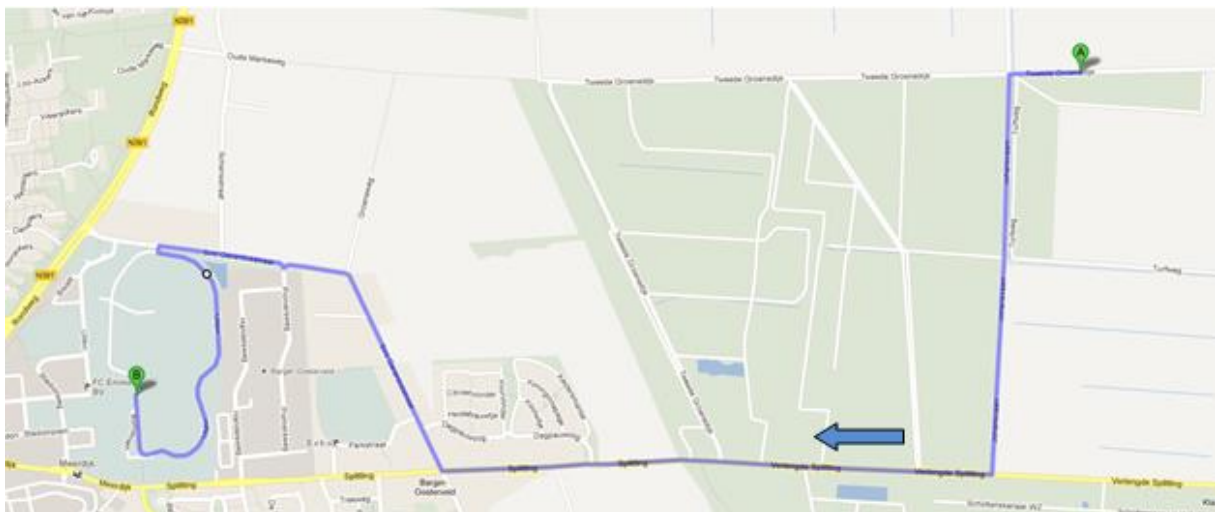

Proloog, donderdag 10 mei 2018

Omschrijving: Tijdrif, 2.000 meter
Locatie: Wielersbaan WSV Emmen
Tijdstip: vanaf 9.30 uur (cat. 1, 2, 3 en 4 aansluitend)

Etappe 2 Omloop, donderdag 10 mei 2018

Omschrijving: %dwars deur Diphooon+, 4 ronden 1.610 meter

Locatie: Diphooon

Tijdstip: vanaf 13.00 uur (cat. 1, 2 en 3 aansluitend)

WSV Emmen Jeugdmeerdaagse 2018

PARCOURSEN CATEGORIE 2

Ron Gerritse Memorial Klassieker, vrijdag 11 mei 2018

Omschrijving: Ron Gerritse Memorial Klassieker, 6.000 meter
Locatie: start Tweede Groenedijk,
finish Wielerbaan WSV Emmen
Tijdstip: 11.00 uur

WSV Emmen Jeugdmeerdaagse 2018

PARCOURSEN CATEGORIE 2

Etappe 4 Tijdrit, zaterdag 12 mei 2018

Omschrijving: Tijdrit, 1.850 meter (1 ronde)
Locatie: Wielervedbaan WSV Emmen
Tijdstip: vanaf 9.30 uur (cat. 4, 3, 2 en 1 aansluitend)

Start / Finish

WSV Emmen Jeugdmeerdaagse 2018

PARCOURSEN CATEGORIE 2

Etappe 5 Criterium, zaterdag 12 mei 2018

Omschrijving: Criterium, 4 ronden 1.850 meter

Locatie: Wielervedbaan WSV Emmen

Tijdstip: ± 15.15 uur