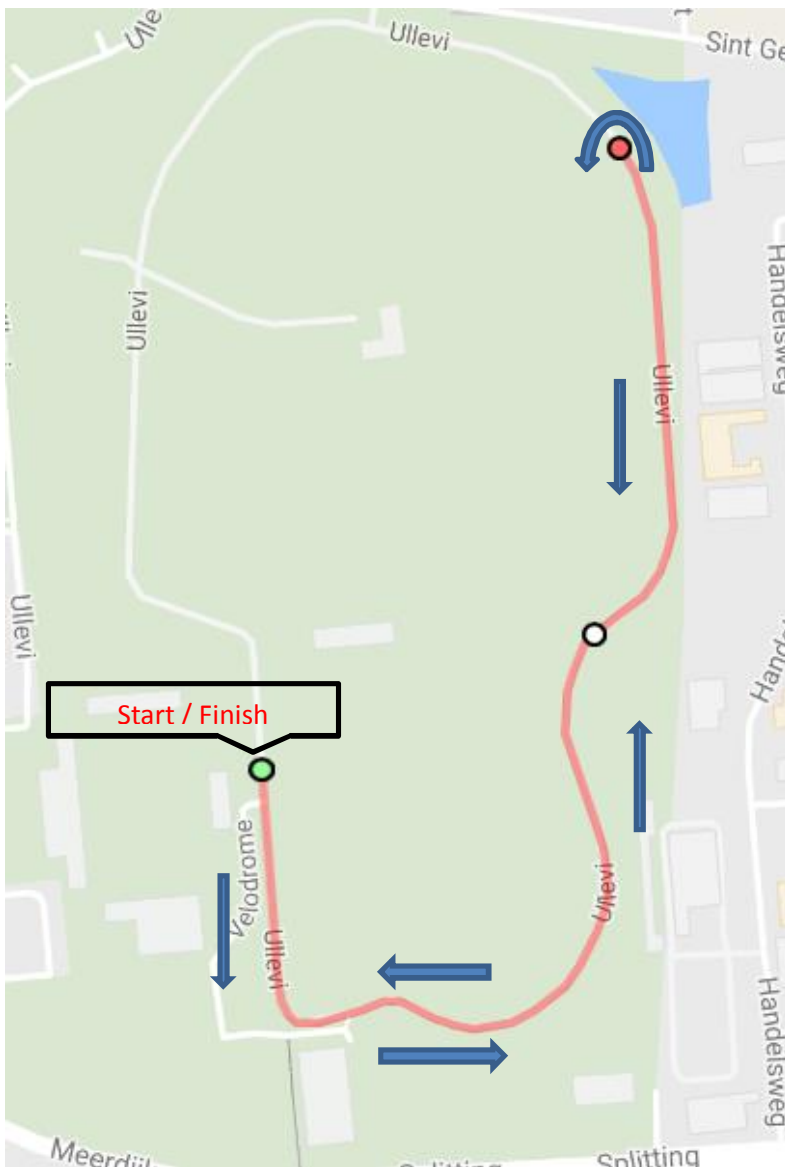

Proloog, donderdag 10 mei 2018

Omschrijving: Tijdrif, 2.000 meter
Locatie: Wielersbaan WSV Emmen
Tijdstip: vanaf 9.30 uur (cat. 1, 2, 3 en 4 aansluitend)

Etappe 2 Omloop, donderdag 10 mei 2018

Omschrijving: %dwars deur Diphooon+, 4 ronden 1.610 meter

Locatie: Diphooon

Tijdstip: vanaf 13.00 uur (cat. 1, 2 en 3 aansluitend)

WSV Emmen Jeugdmeerdaagse 2018

PARCOURSEN CATEGORIE 2

Ron Gerritse Memorial Klassieker, vrijdag 11 mei 2018

Omschrijving: Ron Gerritse Memorial Klassieker, 6.000 meter
Locatie: start Tweede Groenedijk,
finish Wielerbaan WSV Emmen
Tijdstip: 11.00 uur

WSV Emmen Jeugdmeerdaagse 2018

PARCOURSEN CATEGORIE 2

Etappe 4 Tijdrit, zaterdag 12 mei 2018

Omschrijving: Tijdrit, 1.850 meter (1 ronde)
Locatie: Wielervedbaan WSV Emmen
Tijdstip: vanaf 9.30 uur (cat. 4, 3, 2 en 1 aansluitend)

Start / Finish

WSV Emmen Jeugdmeerdaagse 2018

PARCOURSEN CATEGORIE 2

Etappe 5 Criterium, zaterdag 12 mei 2018

Omschrijving: Criterium, 4 ronden 1.850 meter

Locatie: Wielervedbaan WSV Emmen

Tijdstip: ± 15.15 uur