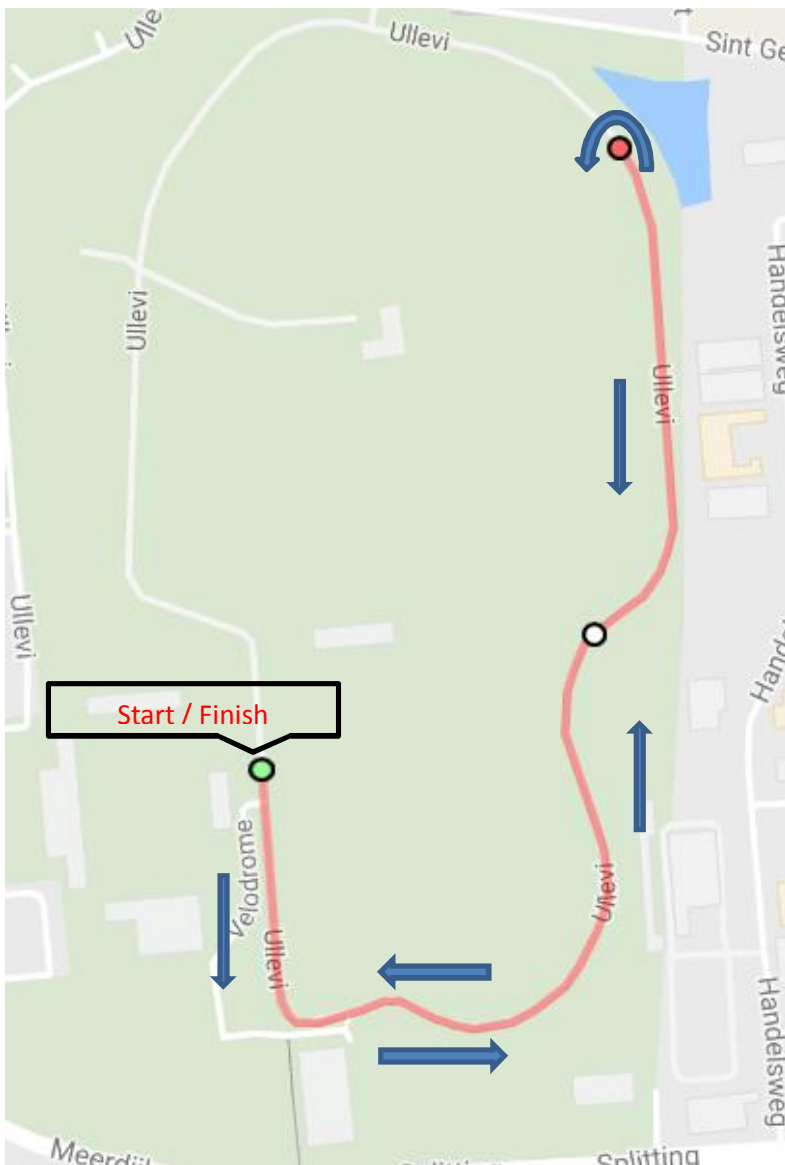

Proloog, donderdag 10 mei 2018

Omschrijving: Tijdrif, 2.000 meter
Locatie: Wielersbaan WSV Emmen
Tijdstip: vanaf 9.30 uur (cat. 1, 2, 3 en 4 aansluitend)

Etappe 2 Omloop, donderdag 10 mei 2018

Omschrijving: %dwars deur Diphooon+, 6 ronden 1.610 meter

Locatie: Diphooon

Tijdstip: vanaf 13.00 uur (cat. 1, 2 en 3 aansluitend)

WSV Emmen Jeugdmeerdaagse 2018

PARCOURSEN CATEGORIE 3

Ron Gerritse Memorial Klassieker, vrijdag 11 mei 2018

Omschrijving: Ron Gerritse Memorial Klassieker, 10.000 meter
Locatie: start Klazienaveen-Noord, Scholtenskanaal OZ
finish Wielerbaan WSV Emmen
Tijdstip: 12.40 uur

WSV Emmen Jeugdmeerdaagse 2018

PARCOURSEN CATEGORIE 3

Etappe 4 Tijdrit, zaterdag 12 mei 2018

Omschrijving: Tijdrit, 1.850 meter (1 ronde)
Locatie: Wielervedbaan WSV Emmen
Tijdstip: vanaf 9.30 uur (cat. 4, 3, 2 en 1 aansluitend)

Start / Finish

WSV Emmen Jeugdmeerdaagse 2018

PARCOURSEN CATEGORIE 3

Etappe 5 Criterium, zaterdag 12 mei 2018

Omschrijving: Criterium, 5 ronden 1.850 meter

Locatie: Wielervedbaan WSV Emmen

Tijdstip: ± 15.40 uur