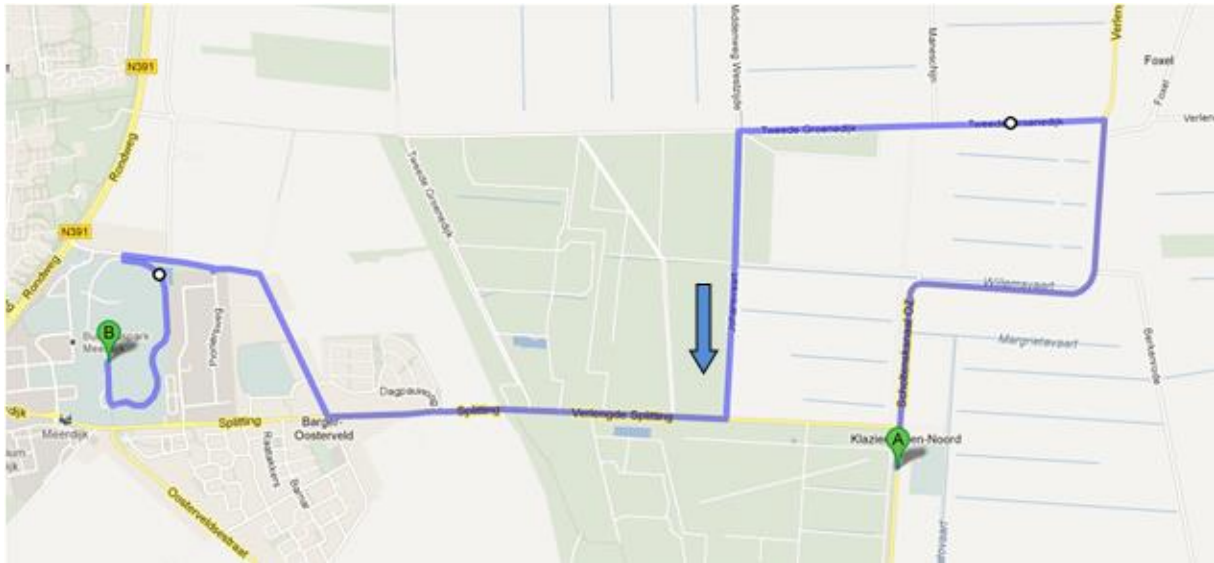

Proloog, donderdag 10 mei 2018

Omschrijving: Tijdrif, 2.000 meter
Locatie: Wielersbaan WSV Emmen
Tijdstip: vanaf 9.30 uur (cat. 1, 2, 3 en 4 aansluitend)

Etappe 2 Omloop, donderdag 10 mei 2018

Omschrijving: %dwars deur Diphooon+, 6 ronden 1.610 meter

Locatie: Diphooon

Tijdstip: vanaf 13.00 uur (cat. 1, 2 en 3 aansluitend)

WSV Emmen Jeugdmeerdaagse 2018

PARCOURSEN CATEGORIE 3

Ron Gerritse Memorial Klassieker, vrijdag 11 mei 2018

Omschrijving: Ron Gerritse Memorial Klassieker, 10.000 meter
Locatie: start Klazienaveen-Noord, Scholtenskanaal OZ
finish Wielerbaan WSV Emmen
Tijdstip: 12.40 uur

WSV Emmen Jeugdmeerdaagse 2018

PARCOURSEN CATEGORIE 3

Etappe 4 Tijdrit, zaterdag 12 mei 2018

Omschrijving: Tijdrit, 1.850 meter (1 ronde)
Locatie: Wielervedbaan WSV Emmen
Tijdstip: vanaf 9.30 uur (cat. 4, 3, 2 en 1 aansluitend)

Start / Finish

WSV Emmen Jeugdmeerdaagse 2018

PARCOURSEN CATEGORIE 3

Etappe 5 Criterium, zaterdag 12 mei 2018

Omschrijving: Criterium, 5 ronden 1.850 meter

Locatie: Wielervedbaan WSV Emmen

Tijdstip: ± 15.40 uur