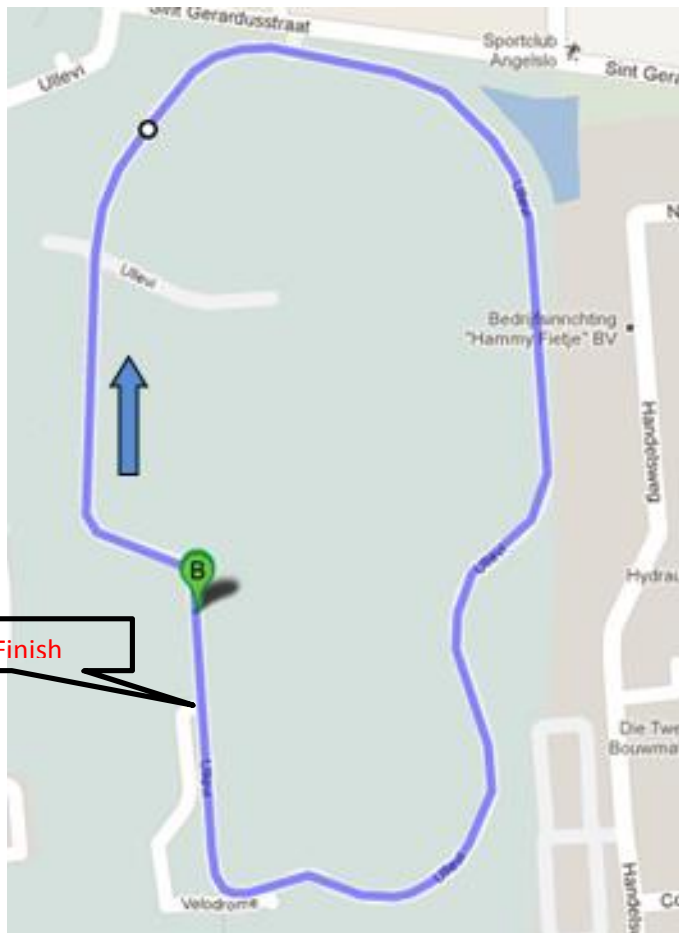

Proloog, donderdag 10 mei 2018

Omschrijving: Tijdrif, 2.000 meter
Locatie: Wielersbaan WSV Emmen
Tijdstip: vanaf 9.30 uur (cat. 1, 2, 3 en 4 aansluitend)

Etappe 2 Omloop, donderdag 10 mei 2018

Omschrijving: %dwars deur Diphooon+, 6 ronden 1.610 meter

Locatie: Diphooon

Tijdstip: vanaf 13.00 uur (cat. 1, 2 en 3 aansluitend)

WSV Emmen Jeugdmeerdaagse 2018

PARCOURSEN CATEGORIE 3

Ron Gerritse Memorial Klassieker, vrijdag 11 mei 2018

Omschrijving: Ron Gerritse Memorial Klassieker, 10.000 meter
Locatie: start Klazienaveen-Noord, Scholtenskanaal OZ
finish Wielerbaan WSV Emmen
Tijdstip: 12.40 uur

WSV Emmen Jeugdmeerdaagse 2018

PARCOURSEN CATEGORIE 3

Etappe 4 Tijdrit, zaterdag 12 mei 2018

Omschrijving: Tijdrit, 1.850 meter (1 ronde)
Locatie: Wielervedbaan WSV Emmen
Tijdstip: vanaf 9.30 uur (cat. 4, 3, 2 en 1 aansluitend)

Start / Finish

WSV Emmen Jeugdmeerdaagse 2018

PARCOURSEN CATEGORIE 3

Etappe 5 Criterium, zaterdag 12 mei 2018

Omschrijving: Criterium, 5 ronden 1.850 meter

Locatie: Wielervedbaan WSV Emmen

Tijdstip: ± 15.40 uur