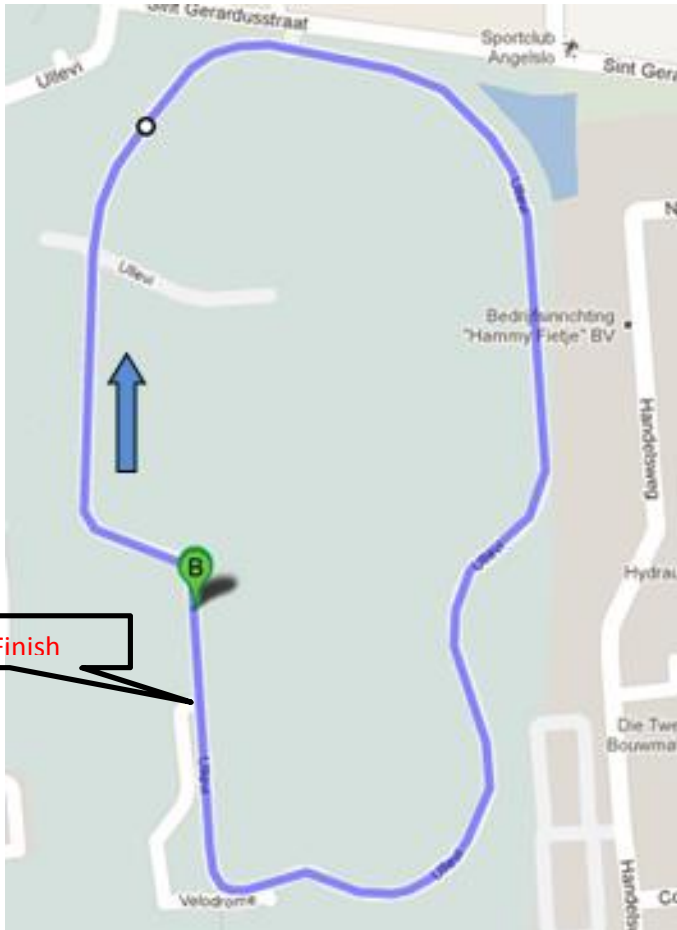

PARCOURSEN CATEGORIE 4

Etappe 4 Tijdrit, zaterdag 12 mei 2018

Omschrijving: Tijdrit, 1.850 meter (1 ronde)
Locatie: Wielervedbaan WSV Emmen
Tijdstip: vanaf 9.30 uur (cat. 4, 3, 2 en 1 aansluitend)