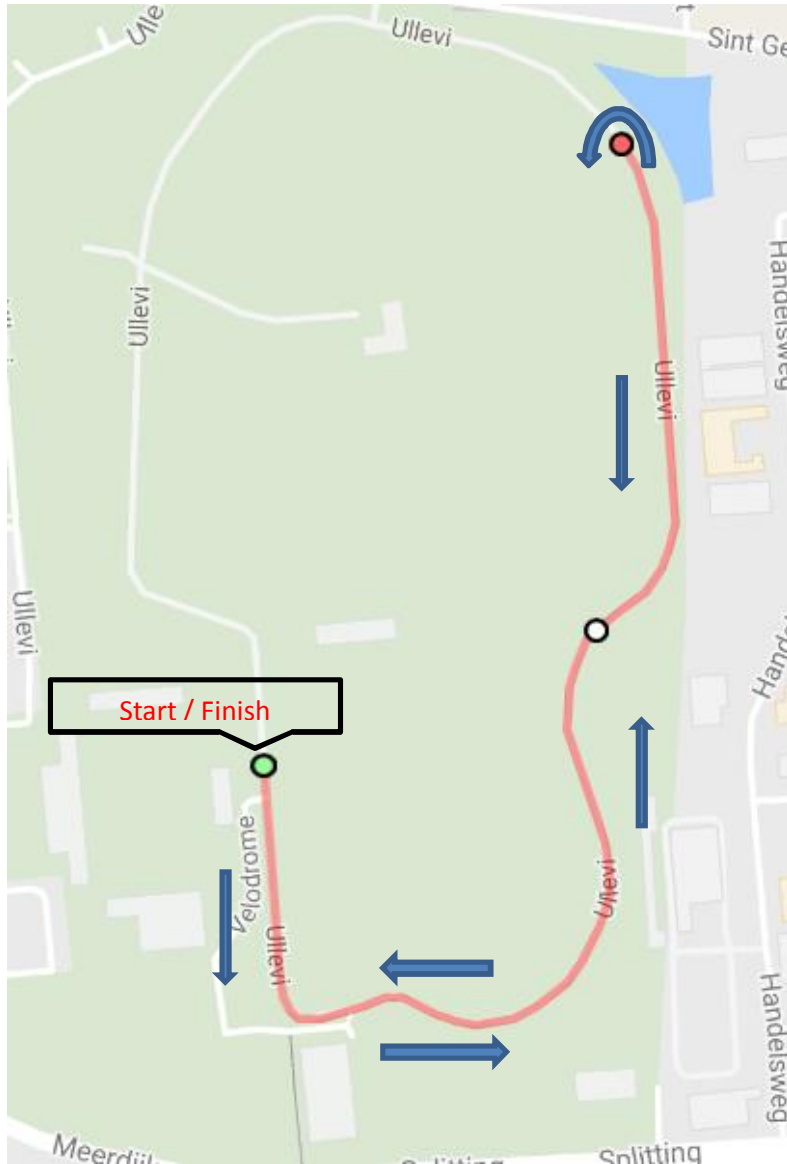

## Etappe 2 Omloop, donderdag 10 mei 2018

Omschrijving: %Dwars deur Diphooon+, 4 ronden 3.370 meter  
Locatie: Diphooon  
Tijdstip: vanaf 14.15 uur (cat. 4, 5, 6 en 7 aansluitend)

WSV Emmen Jeugdmeerdaagse 2018

## PARCOURSEN CATEGORIE 4