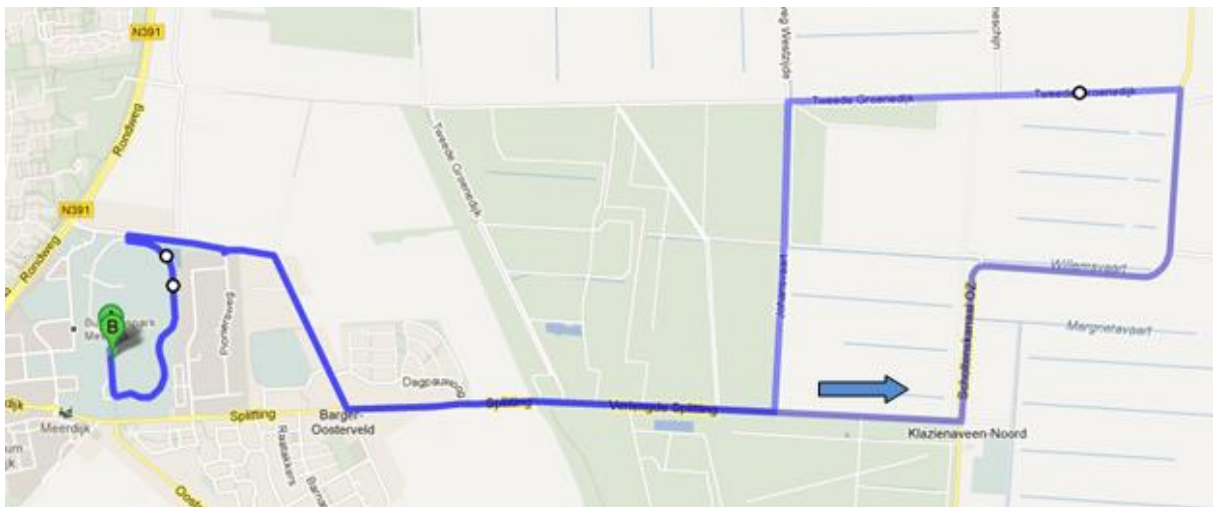

## Proloog, donderdag 10 mei 2018

Omschrijving: Tijdrif, 2.000 meter  
Locatie: Wielervedaan WSV Emmen  
Tijdstip: vanaf 9.30 uur (cat. 1, 2, 3 en 4 aansluitend)

## Etappe 2 Omloop, donderdag 10 mei 2018

Omschrijving: %Dwars deur Diphooon+, 4 ronden 3.370 meter  
Locatie: Diphooon  
Tijdstip: vanaf 14.15 uur (cat. 4, 5, 6 en 7 aansluitend)

WSV Emmen Jeugdmeerdaagse 2018

## PARCOURSEN CATEGORIE 4

### Ron Gerritse Memorial Klassieker, vrijdag 11 mei 2018

Omschrijving: Ron Gerritse Memorial Klassieker, 14.800 meter  
Locatie: start Wielerbaan WSV Emmen  
finish Wielerbaan WSV Emmen  
Tijdstip: 14.40 uur