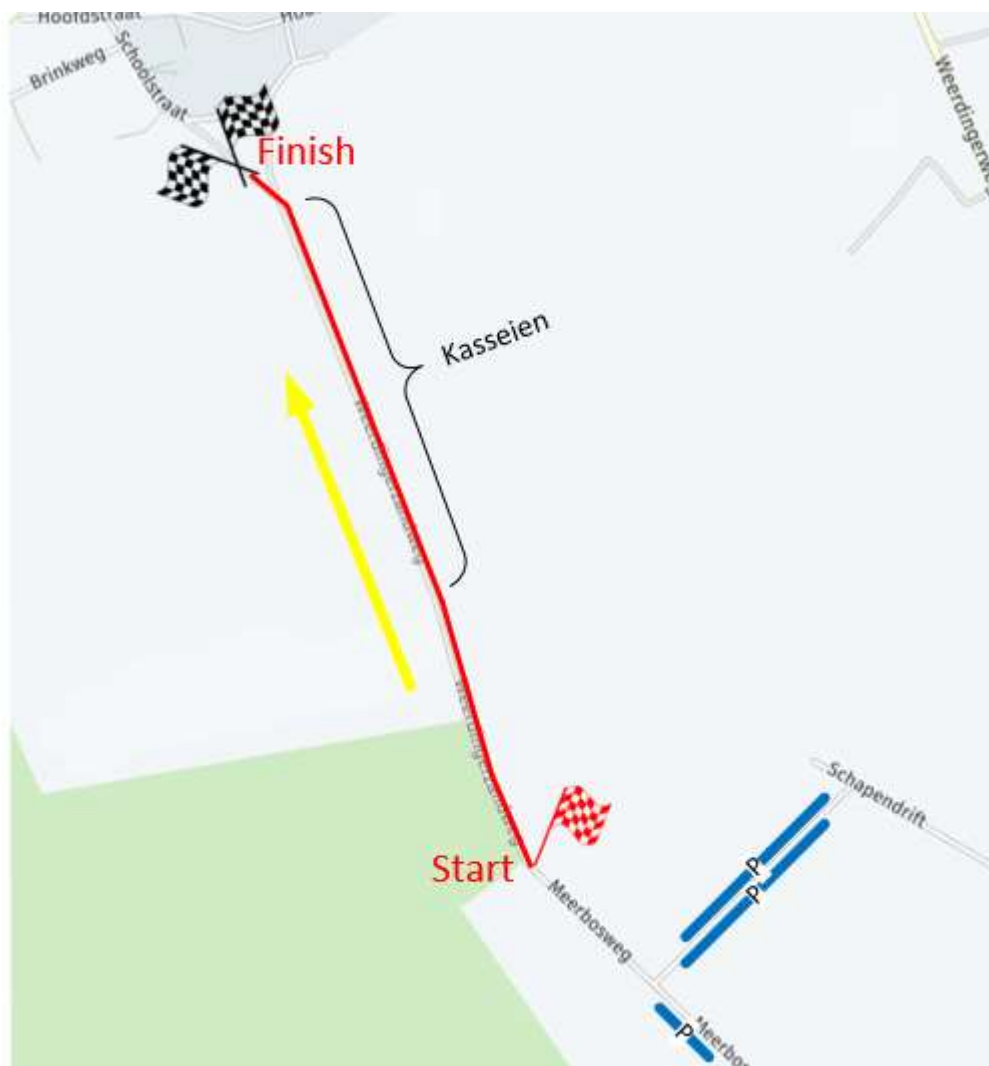

## Proloog 'de Kasseien van Valthe', donderdag 30 mei 2019

Omschrijving: Tijdrit, 1.400 meter  
Locatie: Weedingerzandweg, Valthe  
Tijdstip: vanaf 9.30 uur (cat. 1, 2, 3, 4 aansluitend)

## Etappe 2 Omloop, donderdag 30 mei 2019

Omschrijving: "Dwars deur Diphoom", 3 ronden 1.610 meter  
Locatie: Diphoom  
Tijdstip: vanaf 14.00 uur (cat. 1, 2 en 3 aansluitend)

## Ron Gerritse Memorial Klassieker, vrijdag 31 mei 2019

Omschrijving: Ron Gerritse Memorial Klassieker, 4.500 meter  
Locatie: start hoek Johansvaart / Verlengde Splitting,  
finish Wielerbaan WSV Emmen  
Tijdstip: 10.30 uur

## Etappe 5 Criterium, zaterdag 1 juni 2019

Omschrijving: Criterium, 3 ronden 1.850 meter  
Locatie: Wielerbahn WSV Emmen  
Tijdstip: ± 14.25 uur