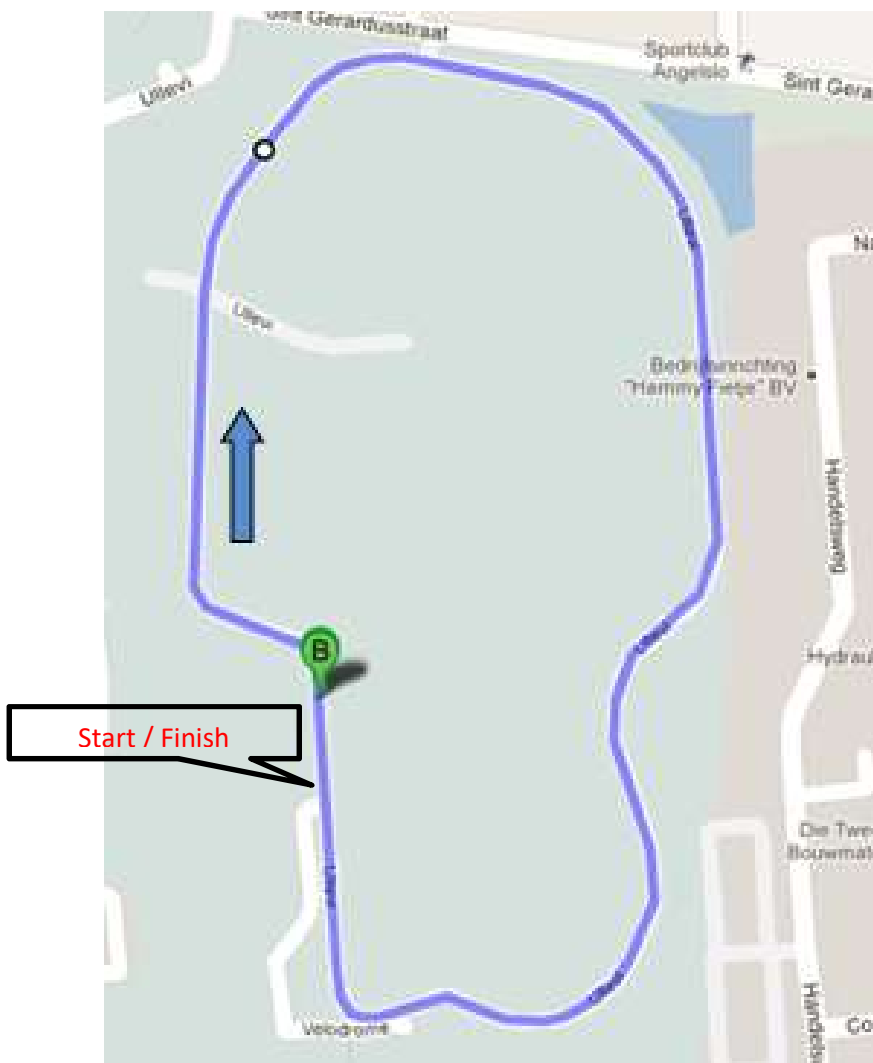

## Etappe 4 Tijdrit, zaterdag 1 juni 2019

Omschrijving: Tijdrit, 1.850 meter (1 ronde)  
Locatie: Wielervedbaan WSV Emmen  
Tijdstip: vanaf 9.30 uur (cat. 4, 3, 2 en 1 aansluitend)

**Avitec**  
INFRA & MILIEU

## Etappe 5 Criterium, zaterdag 1 juni 2019

Omschrijving: Criterium, 6 ronden 1.850 meter  
Locatie: Wielersbaan WSV Emmen  
Tijdstip: ± 13.15 uur

**Avitec**  
INFRA & MILIEU

**Bikes4You**

**LUIMES**  
Groentenkwekerij