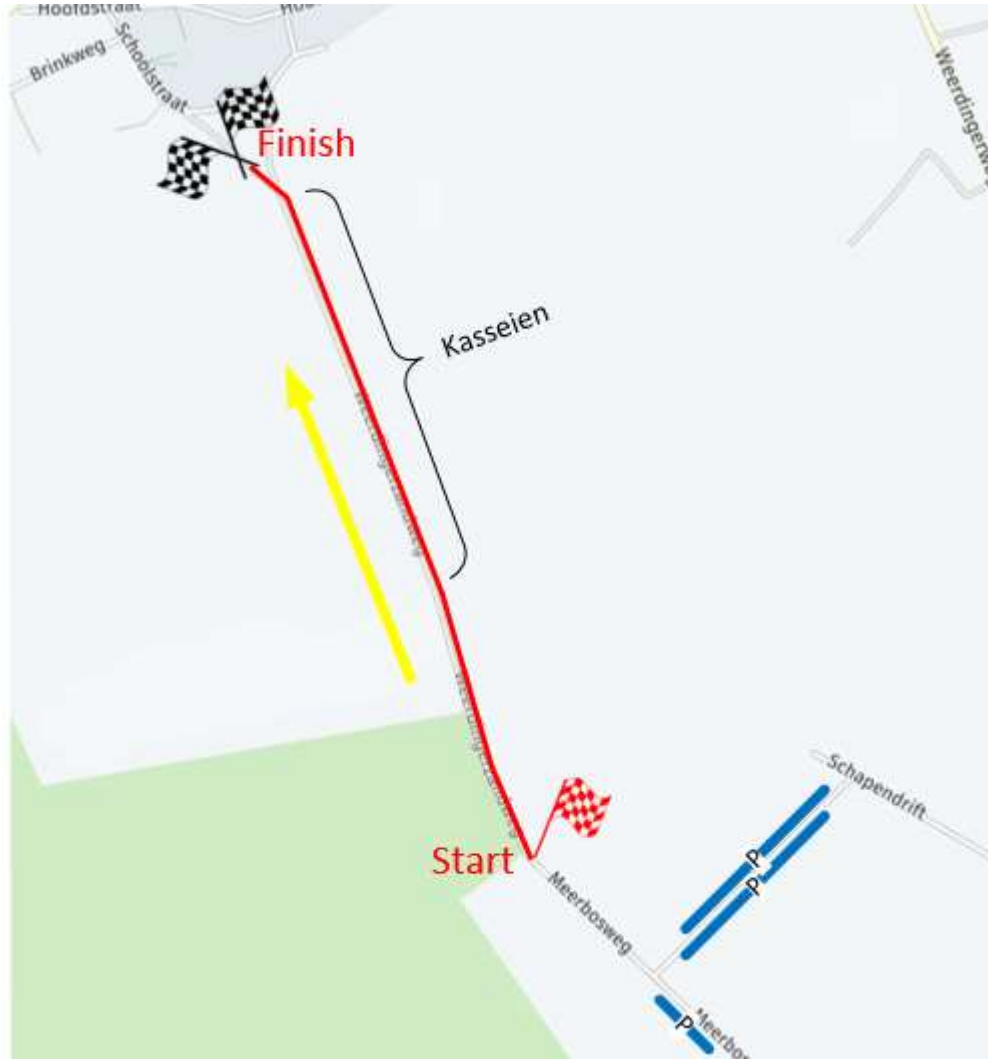

## Proloog 'de Kasseien van Valthe', donderdag 30 mei 2019

Omschrijving: Tijdrit, 1.400 meter  
Locatie: Weedingerzandweg, Valthe  
Tijdstip: vanaf 9.30 uur (cat. 1, 2, 3, 4 aansluitend)

**Avitec**  
INFRA & MILIEU

## Etappe 2 Omloop, donderdag 30 mei 2019

Omschrijving: "Dwars deur Diphooorn", 4 ronden 3.370 meter  
Locatie: Diphooorn  
Tijdstip: vanaf 15.15 uur (cat. 4, 5, 6 en 7 aansluitend)

## Ron Gerritse Memorial Klassieker, vrijdag 31 mei 2019

Omschrijving: Ron Gerritse Memorial Klassieker, 14.800 meter  
Locatie: start Wielerbaan WSV Emmen  
finish Wielerbaan WSV Emmen  
Tijdstip: 14.40 uur

## Etappe 4 Tijdrit, zaterdag 1 juni 2019

Omschrijving: Tijdrit, 1.850 meter (1 ronde)  
Locatie: Wielervedbaan WSV Emmen  
Tijdstip: vanaf 9.30 uur (cat. 4, 3, 2 en 1 aansluitend)

**Avitec**  
INFRA & MILIEU