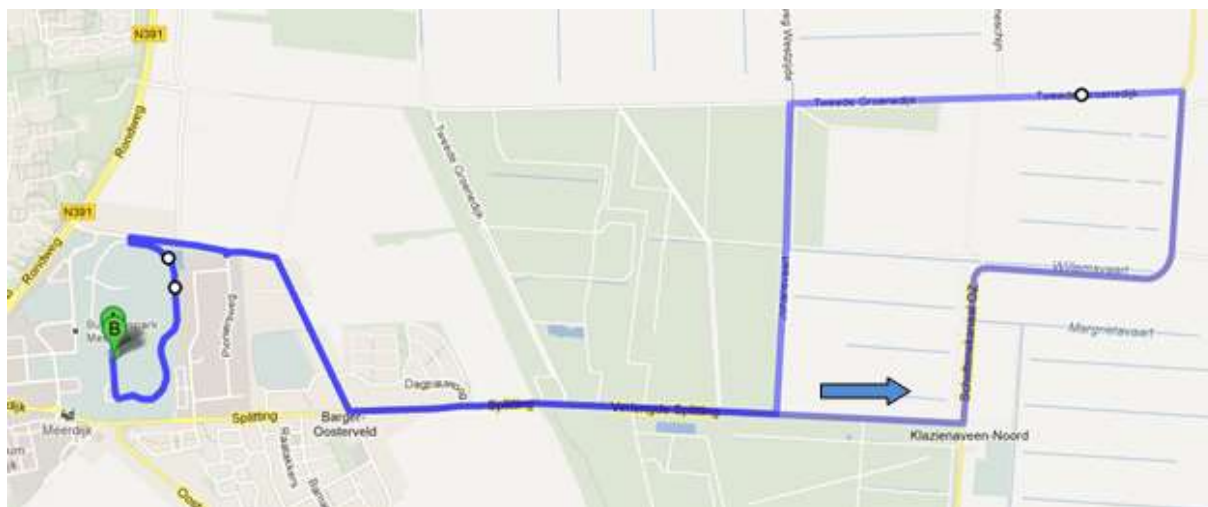

## Proloog 'de Kasseien van Valthe', donderdag 30 mei 2019

Omschrijving: Tijdrit, 1.400 meter  
Locatie: Weedingerzandweg, Valthe  
Tijdstip: vanaf 9.30 uur (cat. 1, 2, 3, 4 aansluitend)

**Avitec**  
INFRA & MILIEU

## Etappe 2 Omloop, donderdag 30 mei 2019

Omschrijving: "Dwars deur Diphooorn", 4 ronden 3.370 meter  
Locatie: Diphooorn  
Tijdstip: vanaf 15.15 uur (cat. 4, 5, 6 en 7 aansluitend)

## Ron Gerritse Memorial Klassieker, vrijdag 31 mei 2019

Omschrijving: Ron Gerritse Memorial Klassieker, 14.800 meter  
Locatie: start Wielerbaan WSV Emmen  
finish Wielerbaan WSV Emmen  
Tijdstip: 14.40 uur

## Etappe 4 Tijdrit, zaterdag 1 juni 2019

Omschrijving: Tijdrit, 1.850 meter (1 ronde)  
Locatie: Wielervedbaan WSV Emmen  
Tijdstip: vanaf 9.30 uur (cat. 4, 3, 2 en 1 aansluitend)

**Avitec**  
INFRA & MILIEU