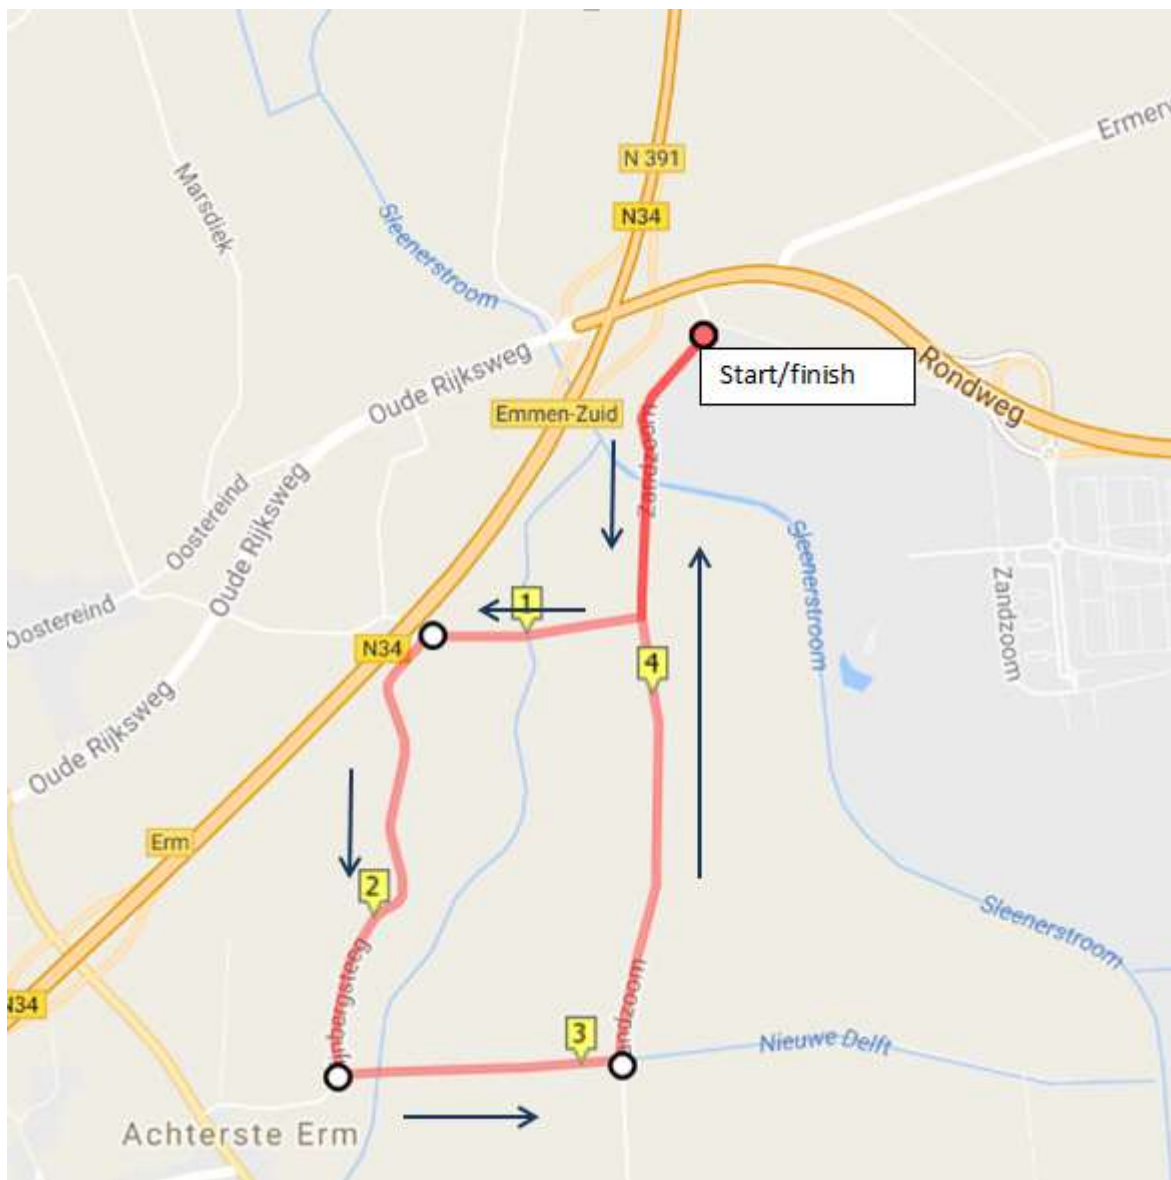

Proloog 'de Kasseien van Valthe', donderdag 30 mei 2019

Omschrijving: Tijdrit, 1.400 meter
Locatie: Weedingerzandweg, Valthe
Tijdstip: vanaf 11.00 uur (cat. 5, 6, 7 aansluitend)

Avitec
INFRA & MILIEU

Bikes4You

LUIMES
Groentenkwekerij

M2
accountants
+ adviseurs

LBS
conveyor belts

FUHLER

Etappe 2 Omloop, donderdag 30 mei 2019

Omschrijving: "Dwars deur Diphoo", 7 ronden 3.370 meter
Locatie: Diphoo
Tijdstip: vanaf 15.15 uur (cat. 4, 5, 6 en 7 aansluitend)

Ron Gerritse Memorial Klassieker, vrijdag 31 mei 2019

Omschrijving: Ron Gerritse Memorial Klassieker, 24.800 meter
Locatie: start Wielerbaan WSV Emmen
finish Wielerbaan WSV Emmen
Tijdstip: 11.30 uur

Etappe 4 Tijdrit, zaterdag 1 juni 2019

Omschrijving: Tijdrit, 4.900 meter
Locatie: Zandzooom - Wijnbergsteeg
Tijdstip: vanaf 9.30 uur (cat. 7, 6 en 5 aansluitend)

Etappe 5 Criterium, zaterdag 1 juni 2019

Omschrijving: Criterium, 10 ronden 1.850 meter
Locatie: Wielervedbaan WSV Emmen
Tijdstip: ± 13.45 uur