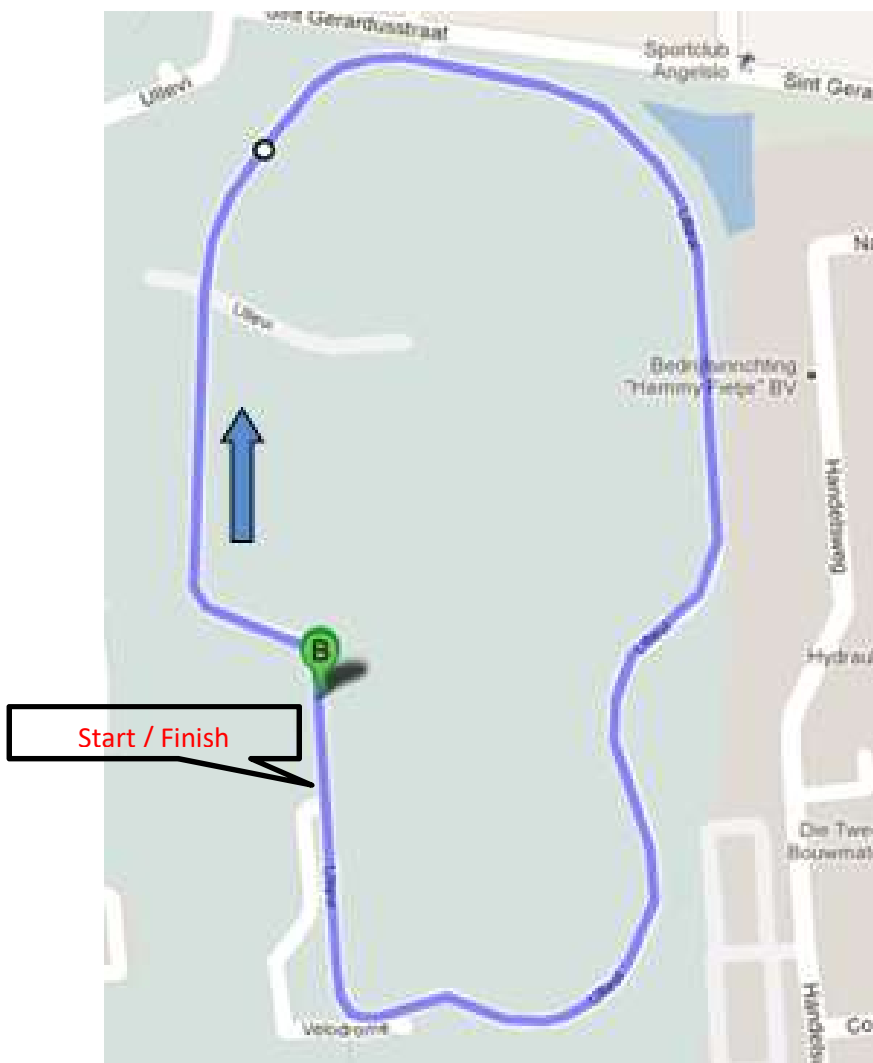

Ron Gerritse Memorial Klassieker, vrijdag 31 mei 2019

Omschrijving: Ron Gerritse Memorial Klassieker, 24.800 meter
Locatie: start Wielerbaan WSV Emmen
finish Wielerbaan WSV Emmen
Tijdstip: 11.30 uur

Etappe 4 Tijdrit, zaterdag 1 juni 2019

Omschrijving: Tijdrit, 4.900 meter
Locatie: Zandzooom - Wijnbergsteeg
Tijdstip: vanaf 9.30 uur (cat. 7, 6 en 5 aansluitend)

Etappe 5 Criterium, zaterdag 1 juni 2019

Omschrijving: Criterium, 10 ronden 1.850 meter
Locatie: Wielervedbaan WSV Emmen
Tijdstip: ± 13.45 uur