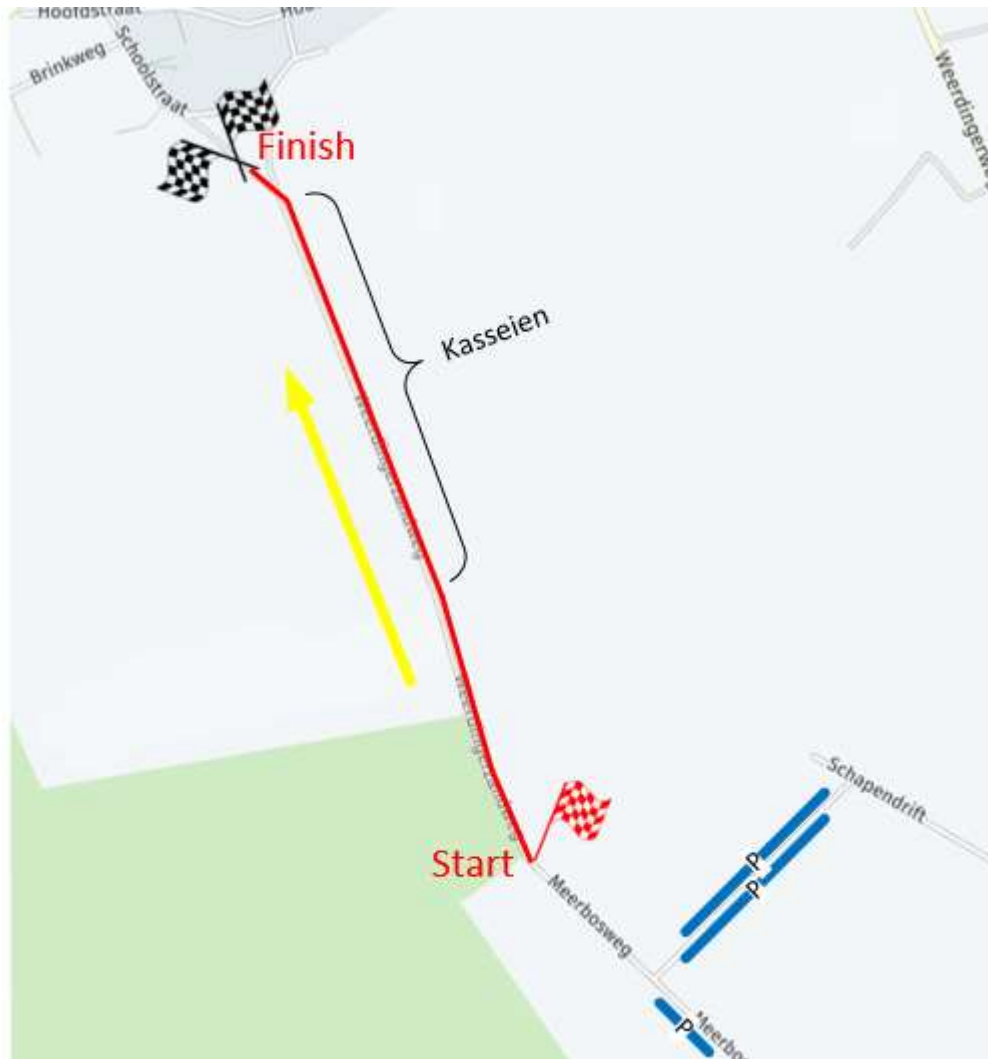

Proloog 'de Kasseien van Valthe', donderdag 30 mei 2019

Omschrijving: Tijdrit, 1.400 meter
Locatie: Weedingerzandweg, Valthe
Tijdstip: vanaf 11.00 uur (cat. 5, 6, 7 aansluitend)

Avitec
INFRA & MILIEU

Bikes4You

LUIMES
Groentenkwekerij

M2
accountants
+ adviseurs

LBS
conveyor belts

FUHLER

Etappe 2 Omloop, donderdag 30 mei 2019

Omschrijving: "Dwars deur Diphoo", 7 ronden 3.370 meter
Locatie: Diphoo
Tijdstip: vanaf 15.15 uur (cat. 4, 5, 6 en 7 aansluitend)

Ron Gerritse Memorial Klassieker, vrijdag 31 mei 2019

Omschrijving: Ron Gerritse Memorial Klassieker, 24.800 meter
Locatie: start Wielerbaan WSV Emmen
finish Wielerbaan WSV Emmen
Tijdstip: 11.30 uur

Etappe 4 Tijdrit, zaterdag 1 juni 2019

Omschrijving: Tijdrit, 4.900 meter
Locatie: Zandzooom - Wijnbergsteeg
Tijdstip: vanaf 9.30 uur (cat. 7, 6 en 5 aansluitend)

Etappe 5 Criterium, zaterdag 1 juni 2019

Omschrijving: Criterium, 10 ronden 1.850 meter
Locatie: Wielervedbaan WSV Emmen
Tijdstip: ± 13.45 uur