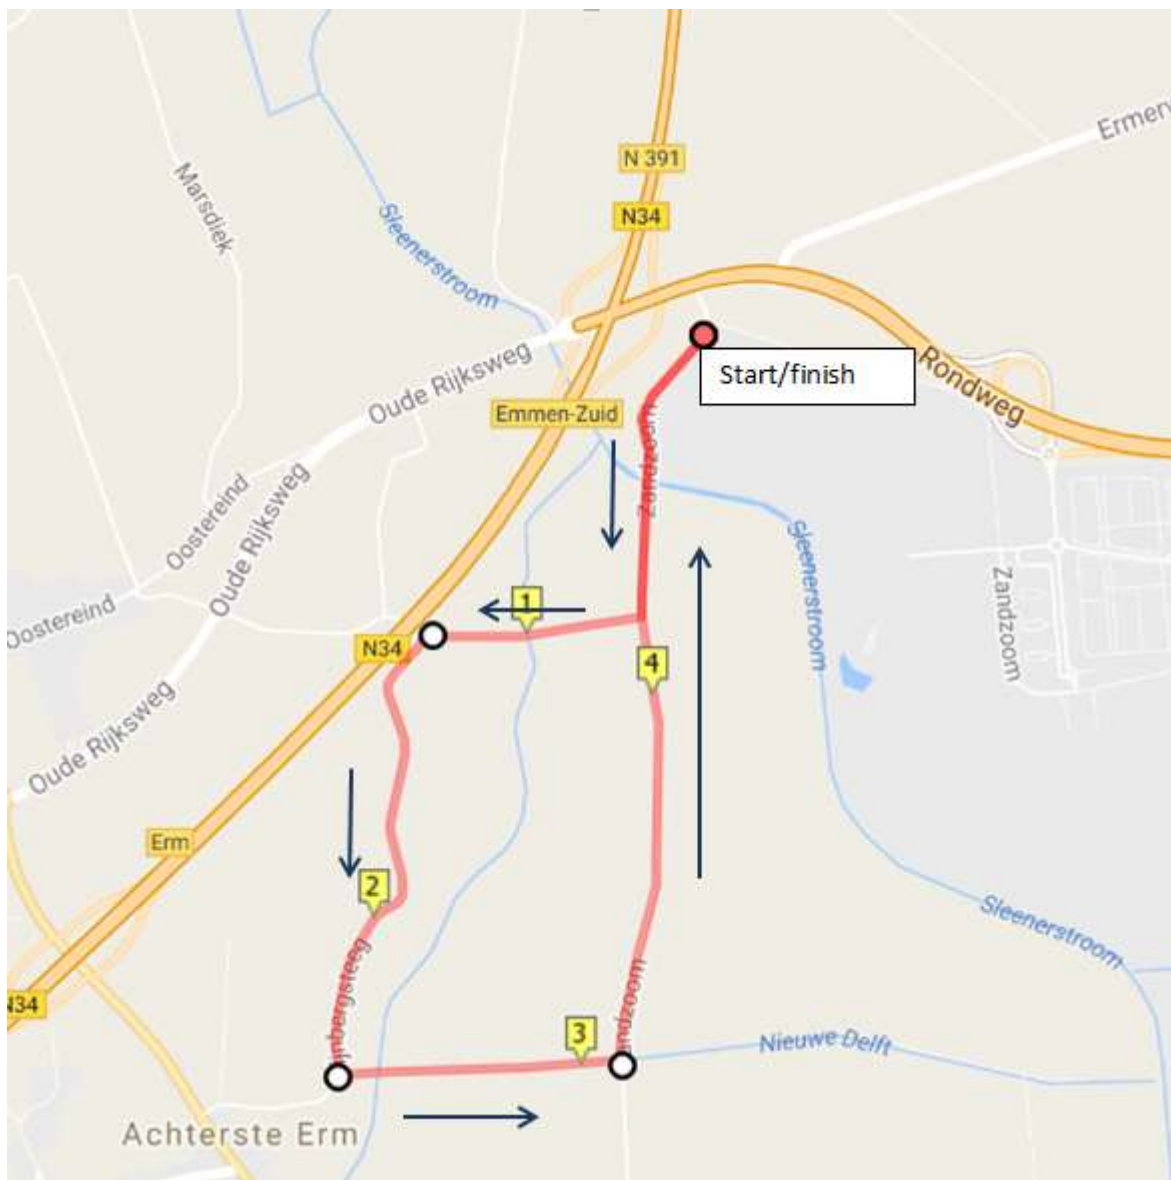

Proloog 'de Kasseien van Valthe', donderdag 30 mei 2019

Omschrijving: Tijdrit, 1.400 meter
Locatie: Weedingerzandweg, Valthe
Tijdstip: vanaf 11.00 uur (cat. 5, 6, 7 aansluitend)

Etappe 2 Omloop, donderdag 30 mei 2019

Omschrijving: "Dwars deur Diphoo", 8 ronden 3.370 meter
Locatie: Diphoo
Tijdstip: vanaf 15.15 uur (cat. 4, 5, 6 en 7 aansluitend)

Ron Gerritse Memorial Klassieker, vrijdag 31 mei 2019

Omschrijving: Ron Gerritse Memorial Klassieker, 29.400 meter
Locatie: start Wielerbaan WSV Emmen
finish Wielerbaan WSV Emmen
Tijdstip: 13.20 uur

Etappe 4 Tijdrit, zaterdag 1 juni 2019

Omschrijving: Tijdrit, 4.900 meter
Locatie: Zandzoo - Wijnbergsteeg
Tijdstip: vanaf 9.30 uur (cat. 7, 6 en 5 aansluitend)

Etappe 5 Criterium, zaterdag 1 juni 2019

Omschrijving: Criterium, 12 ronden 1.850 meter
Locatie: Wielervedbaan WSV Emmen
Tijdstip: 12.30 uur