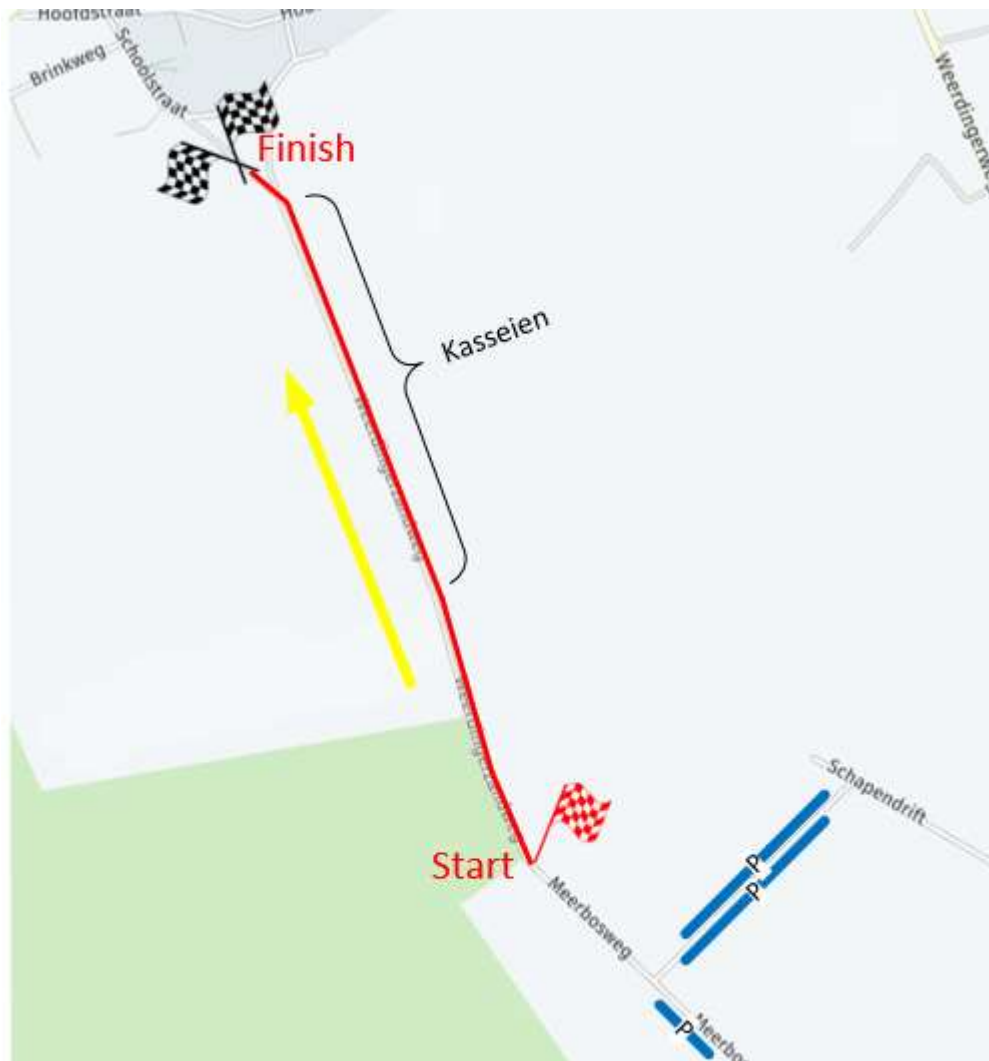

Proloog 'de Kasseien van Valthe', donderdag 30 mei 2019

Omschrijving: Tijdrit, 1.400 meter
Locatie: Weedingerzandweg, Valthe
Tijdstip: vanaf 11.00 uur (cat. 5, 6, 7 aansluitend)

Etappe 2 Omloop, donderdag 30 mei 2019

Omschrijving: "Dwars deur Diphoo", 8 ronden 3.370 meter
Locatie: Diphoo
Tijdstip: vanaf 15.15 uur (cat. 4, 5, 6 en 7 aansluitend)

Ron Gerritse Memorial Klassieker, vrijdag 31 mei 2019

Omschrijving: Ron Gerritse Memorial Klassieker, 29.400 meter
Locatie: start Wielerbaan WSV Emmen
finish Wielerbaan WSV Emmen
Tijdstip: 13.20 uur

Etappe 4 Tijdrit, zaterdag 1 juni 2019

Omschrijving: Tijdrit, 4.900 meter
Locatie: Zandzoo - Wijnbergsteeg
Tijdstip: vanaf 9.30 uur (cat. 7, 6 en 5 aansluitend)

Etappe 5 Criterium, zaterdag 1 juni 2019

Omschrijving: Criterium, 12 ronden 1.850 meter
Locatie: Wielervedbaan WSV Emmen
Tijdstip: 12.30 uur