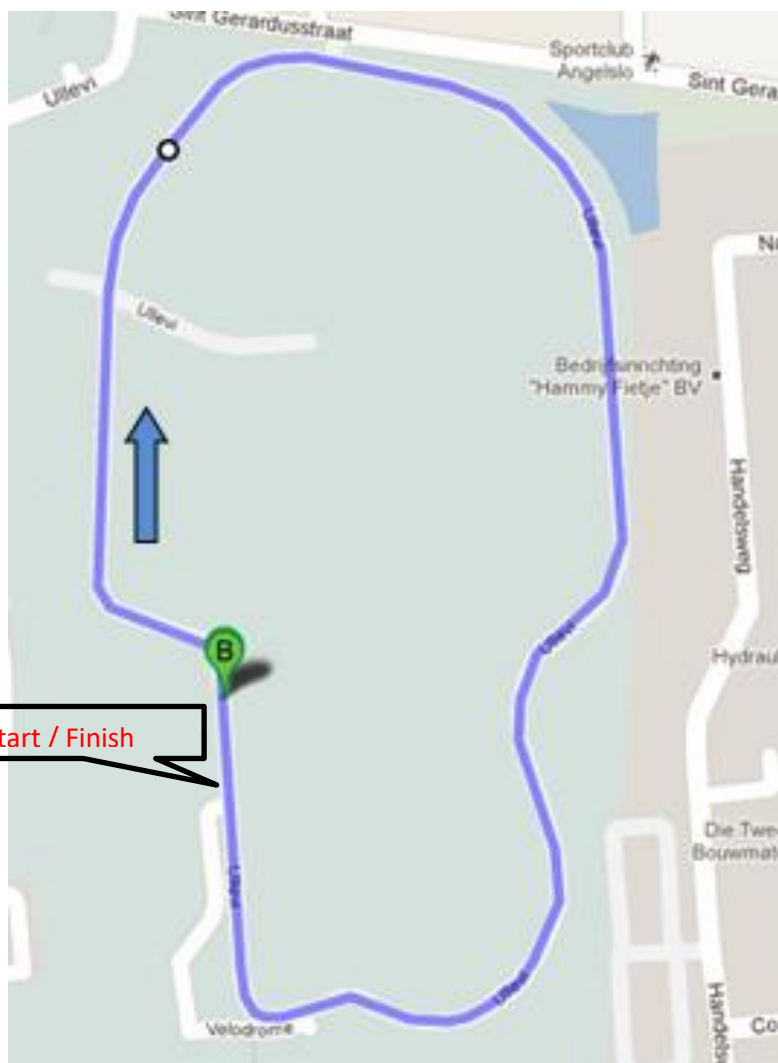

Etappe 5 Criterium, zaterdag 1 juni 2019

Omschrijving: Criterium, 12 ronden 1.850 meter
Locatie: Wielervedbaan WSV Emmen
Tijdstip: 12.30 uur

Start / Finish

Avitec
INFRA & MILIEU

LUIMES
Groentenkwekerij

M2
accountants
+ adviseurs

LBS
conveyor belts

FUHLER