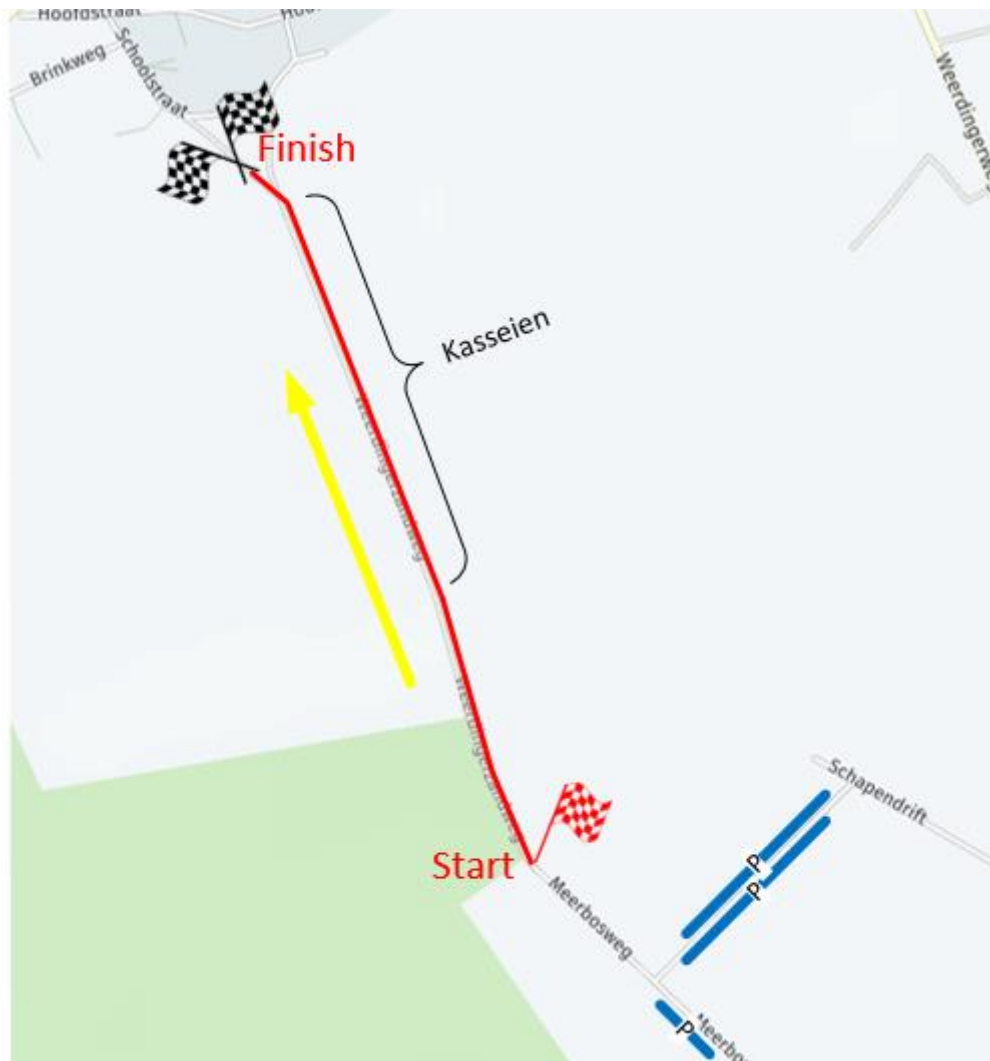

## Proloog 'Gezwind over de Flint', donderdag 30 mei 2019

Omschrijving: Tijdrit, 1.400 meter  
Locatie: Weedingerzandweg, Valthe  
Tijdstip: vanaf 10.30 uur (cat. 4, 5, 6, 7 aansluitend)

**Avitec**  
INFRA & MILIEU

## Etappe 2 Omloop, donderdag 30 mei 2019

Omschrijving: "Dwars deur Diphoo", 8 ronden 3.370 meter

Locatie: Diphoo

Tijdstip: vanaf 15.15 uur (cat. 4, 5, 6 en 7 aansluitend)

## Ron Gerritse Memorial Klassieker, vrijdag 31 mei 2019

Omschrijving: Ron Gerritse Memorial Klassieker, 29.400 meter  
Locatie: start Wielerbaan WSV Emmen  
finish Wielerbaan WSV Emmen  
Tijdstip: 13.20 uur

## Etappe 4 Tijdrit, zaterdag 1 juni 2019

Omschrijving: Tijdrit, 4.900 meter  
Locatie: Zandzoom - Wijnbergsteeg  
Tijdstip: vanaf 9.30 uur (cat. 7, 6 en 5 aansluitend)