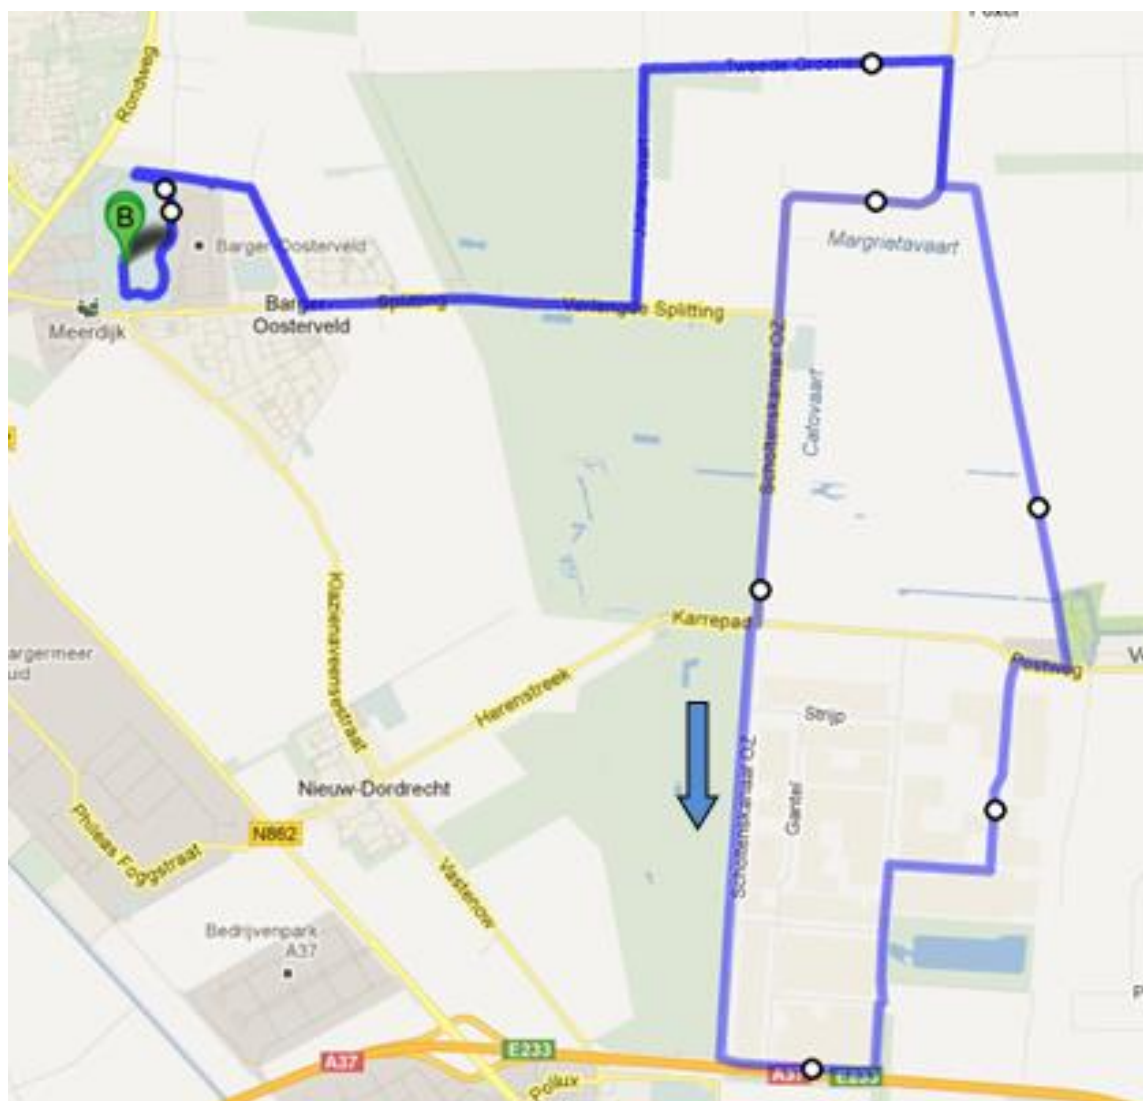

## Proloog 'Gezwind over de Flint', donderdag 30 mei 2019

Omschrijving: Tijdrit, 1.400 meter  
Locatie: Weedingerzandweg, Valthe  
Tijdstip: vanaf 10.30 uur (cat. 4, 5, 6, 7 aansluitend)

**Avitec**  
INFRA & MILIEU

## Etappe 2 Omloop, donderdag 30 mei 2019

Omschrijving: "Dwars deur Diphoo", 8 ronden 3.370 meter

Locatie: Diphoo

Tijdstip: vanaf 15.15 uur (cat. 4, 5, 6 en 7 aansluitend)

## Ron Gerritse Memorial Klassieker, vrijdag 31 mei 2019

Omschrijving: Ron Gerritse Memorial Klassieker, 29.400 meter  
Locatie: start Wielerbaan WSV Emmen  
finish Wielerbaan WSV Emmen  
Tijdstip: 13.20 uur

## Etappe 4 Tijdrit, zaterdag 1 juni 2019

Omschrijving: Tijdrit, 4.900 meter  
Locatie: Zandzoom - Wijnbergsteeg  
Tijdstip: vanaf 9.30 uur (cat. 7, 6 en 5 aansluitend)