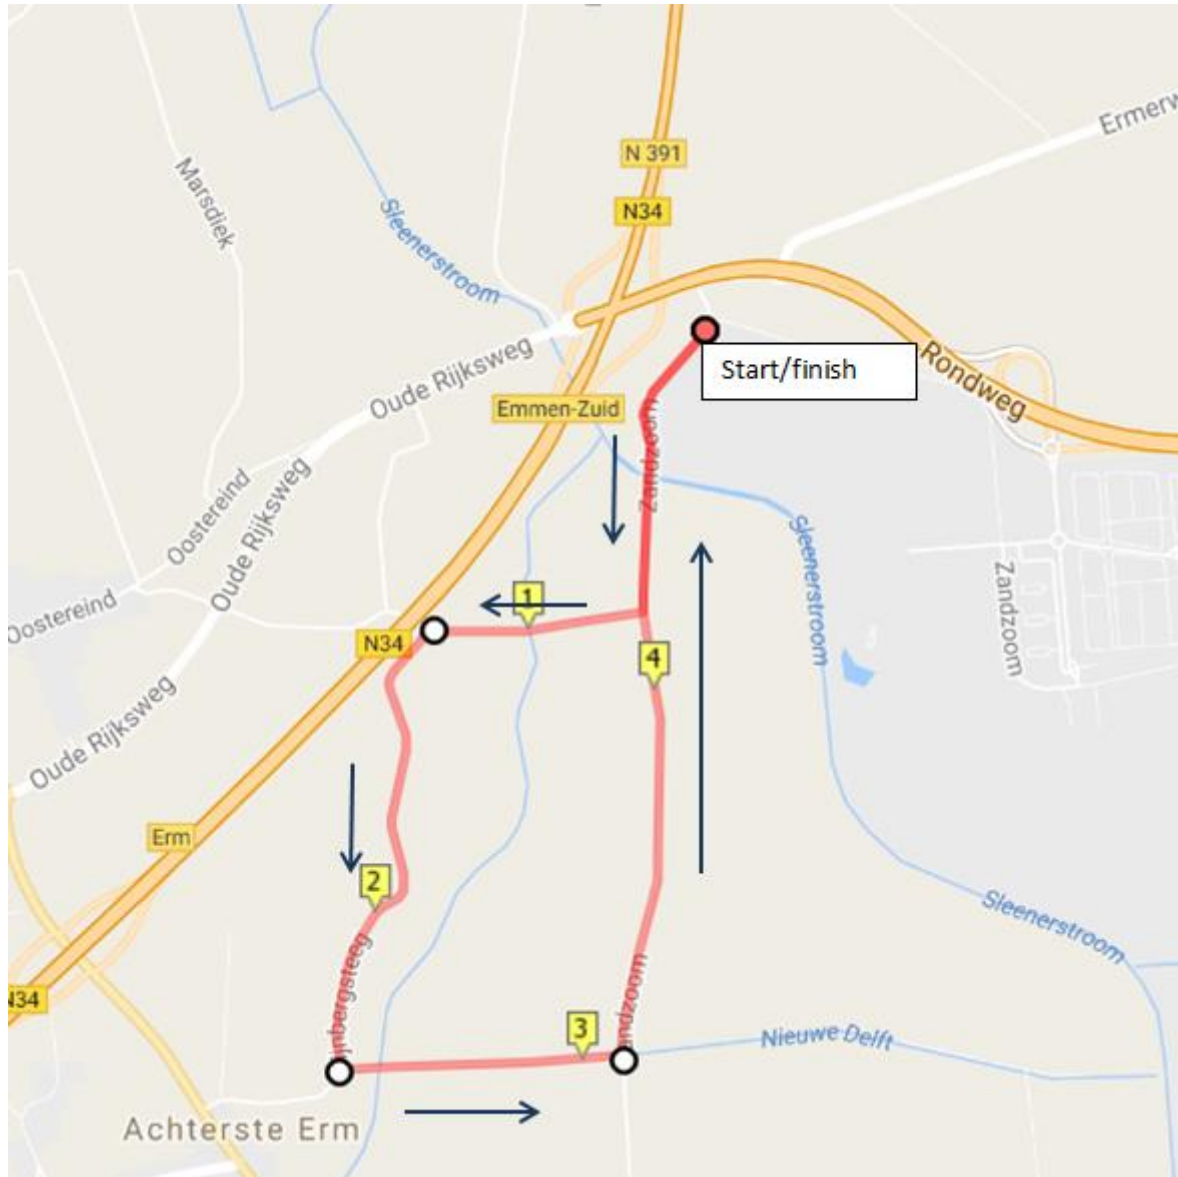

## Proloog 'Gezwind over de Flint', donderdag 30 mei 2019

Omschrijving: Tijdrit, 1.400 meter  
Locatie: Weedingerzandweg, Valthe  
Tijdstip: vanaf 10.30 uur (cat. 4, 5, 6, 7 aansluitend)

**Avitec**  
INFRA & MILIEU

## Etappe 2 Omloop, donderdag 30 mei 2019

Omschrijving: "Dwars deur Diphoo", 8 ronden 3.370 meter

Locatie: Diphoo

Tijdstip: vanaf 15.15 uur (cat. 4, 5, 6 en 7 aansluitend)

## Ron Gerritse Memorial Klassieker, vrijdag 31 mei 2019

Omschrijving: Ron Gerritse Memorial Klassieker, 29.400 meter  
Locatie: start Wielerbaan WSV Emmen  
finish Wielerbaan WSV Emmen  
Tijdstip: 13.20 uur

## Etappe 4 Tijdrit, zaterdag 1 juni 2019

Omschrijving: Tijdrit, 4.900 meter  
Locatie: Zandzoom - Wijnbergsteeg  
Tijdstip: vanaf 9.30 uur (cat. 7, 6 en 5 aansluitend)